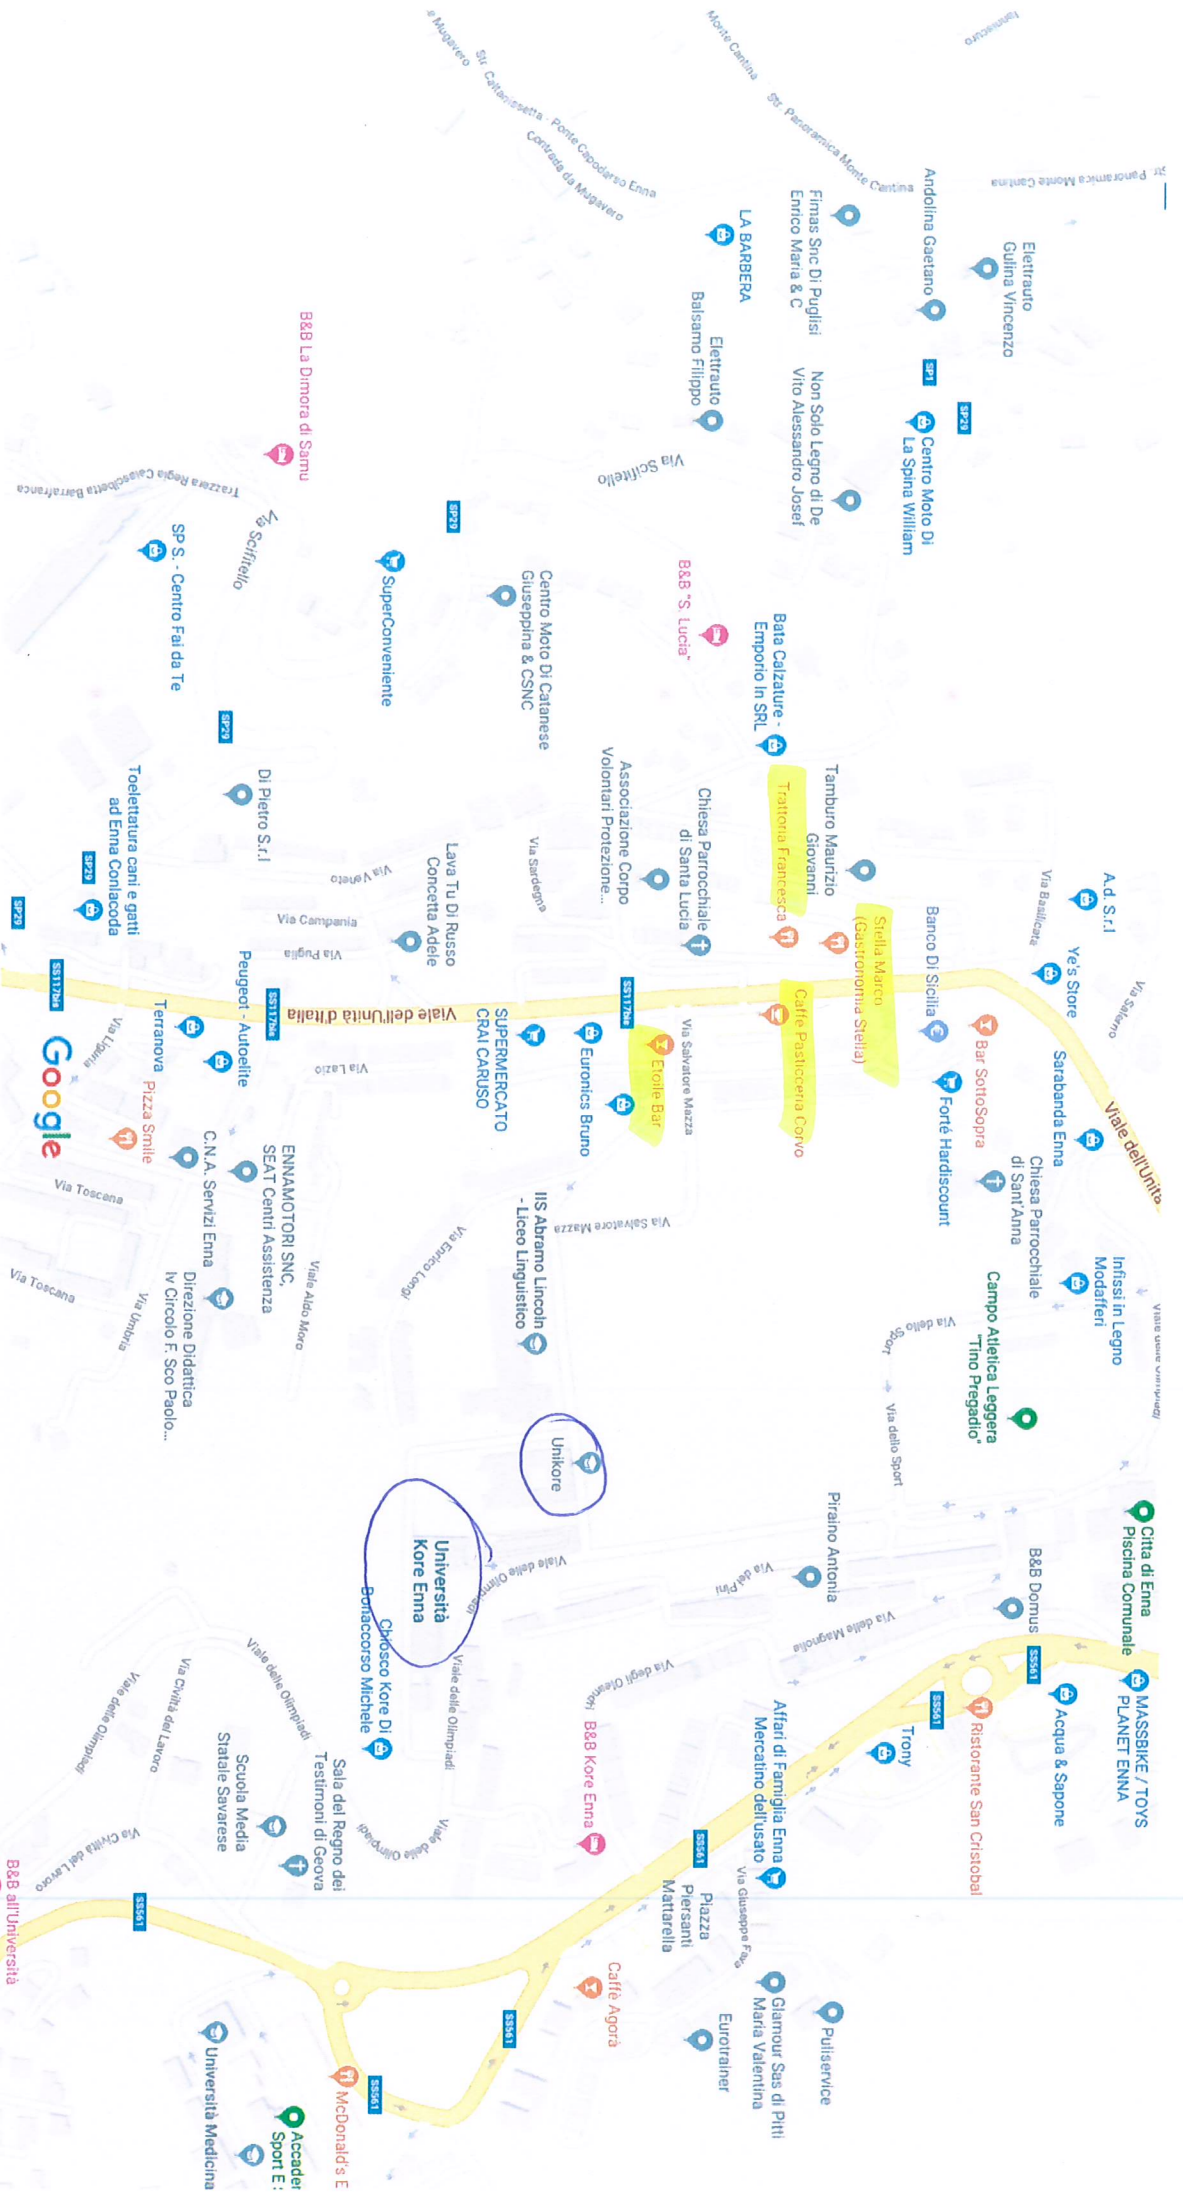

UNIKORE

Dati cartografici ©2020 100 m

Università Kore Enna

4,5 ★★★★★ (71)
Università

- Indicazioni stradali
- Salva
- Nelle vicinanze
- Invia al telefono
- Condividi

Viale delle Olimpiadi, 94100 Enna EN

H73V+9J Enna, EN

unikore.it

0935 536536

SEMPRE PIÙ STORIANI

Dati cartografici ©2020